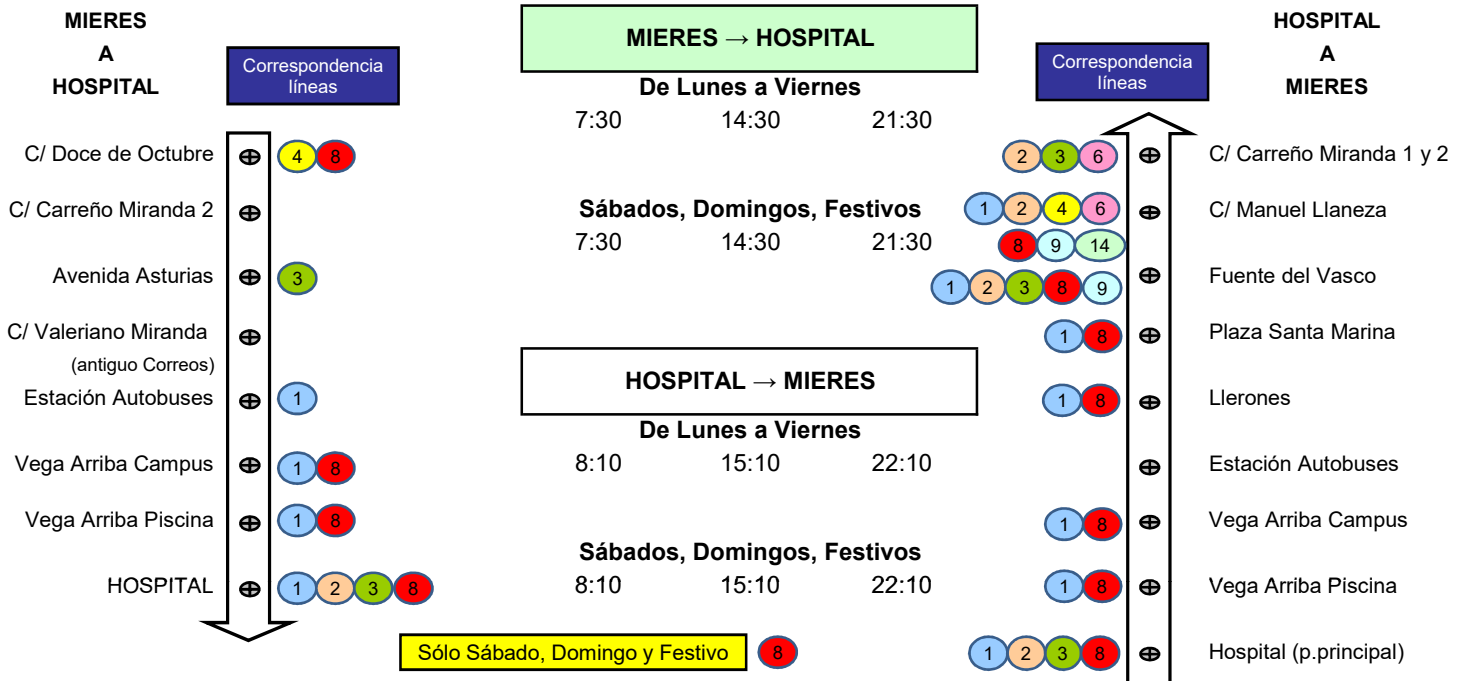

En vigor desde:

28 OCTUBRE 2013

Revisión: 29-marzo-2017

LINEA 14: MIERES → HOSPITAL ALVAREZ BUYLLA

¡Recuerde!

Para ir al Hospital o regresar del mismo, también puede utilizar los siguientes autobuses:

- L1: Mieres - San Andrés (a diario)
- L2: Mieres - Cenera (a diario)

- L3: Mieres - Valdefarrucos (a diario)
- L8: Nuevo Santullano - Polio (sábado, domingo, festivo)

MIERES → HOSPITAL

De Lunes a Viernes

6:15 6:30 6:45 7:00 7:15 7:30 7:45 8:00 8:15
 8:30 8:45 9:00 9:15 9:30 9:45 10:00 10:15 10:30
 10:45 11:00 11:15 11:30 11:45 12:00 12:15 12:30 12:45
 13:00 13:15 13:30 13:45 14:00 14:15 14:30 14:45 15:15
 15:45 16:15 16:45 17:15 17:45 18:15 18:45 19:15 19:45
 20:15 20:45 21:15 21:45 22:15 22:35

De 6:15 a 14:45 cada 15 min. (L1 y L3) De 14:45 a 22:15 cada 30 min. (L1 y L3)

HOSPITAL → MIERES

horario aproximado de paso

De Lunes a Viernes

6:15 7:00 7:15 7:30 7:45 8:00 8:15 8:30 8:45
 9:00 9:15 9:30 9:45 10:00 10:15 10:30 10:45 11:00
 11:15 11:30 11:45 12:00 12:15 12:30 12:45 13:00 13:15
 13:30 13:45 14:00 14:15 14:30 14:45 15:00 15:15 15:30
 16:00 16:30 17:00 17:30 18:00 18:30 19:00 19:30 20:00
 20:30 21:00 21:30 22:00 22:30 23:00 23:15

De 6:45 a 21:15 cada 30 min. (L1 y L3) De 8:30 a 21:30 cada 60 min. (L8).

HOSPITAL → MIERES

horario aproximado de paso

Sábados, Domingos y Festivos

7:30 7:50 8:00 8:30 8:50 9:00 9:30 9:50 10:00
 10:30 10:50 11:00 11:30 11:50 12:00 12:30 12:50 13:00
 13:30 13:50 14:00 14:30 14:50 15:00 15:30 15:50 16:00
 16:30 16:50 17:00 17:30 17:50 18:00 18:30 18:50 19:00
 19:30 19:50 20:00 20:30 20:50 21:00 21:30 21:50 22:00
 22:30 23:15