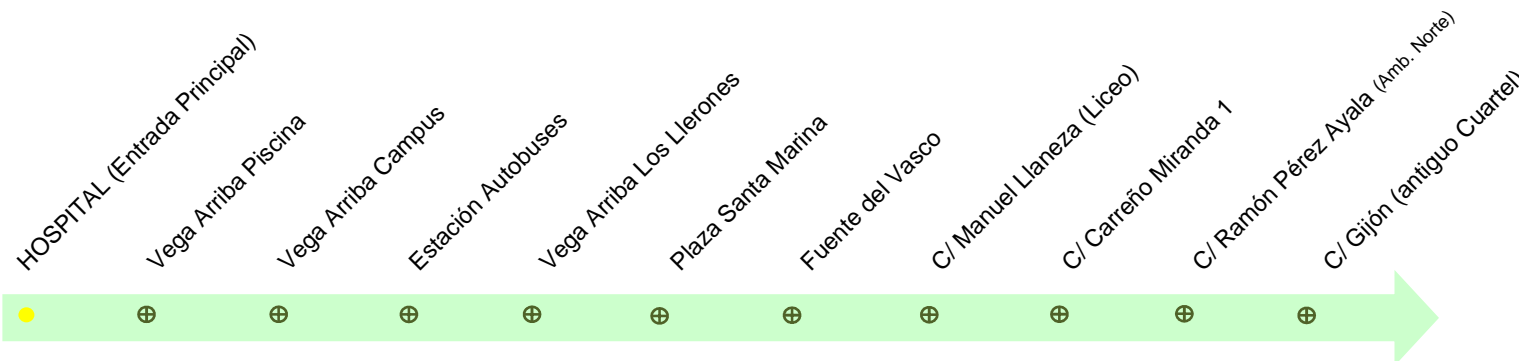

LINEA 14: TRAYECTO DE MIERES A HOSPITAL

Actualización: 03/09/2018

Horarios e itinerarios

Horarios de Lunes a Viernes (laborables)

7:30	14:30	21:30
------	-------	-------

Horarios de Sábados, Domingos, Festivos

7:30	14:30	21:30
------	-------	-------

LINEA 14: TRAYECTO DE HOSPITAL A MIERES

Horarios e itinerarios

Horarios de Lunes a Viernes (laborables)

8:10	15:10	22:10
------	-------	-------

Horarios de Sábados, Domingos, Festivos