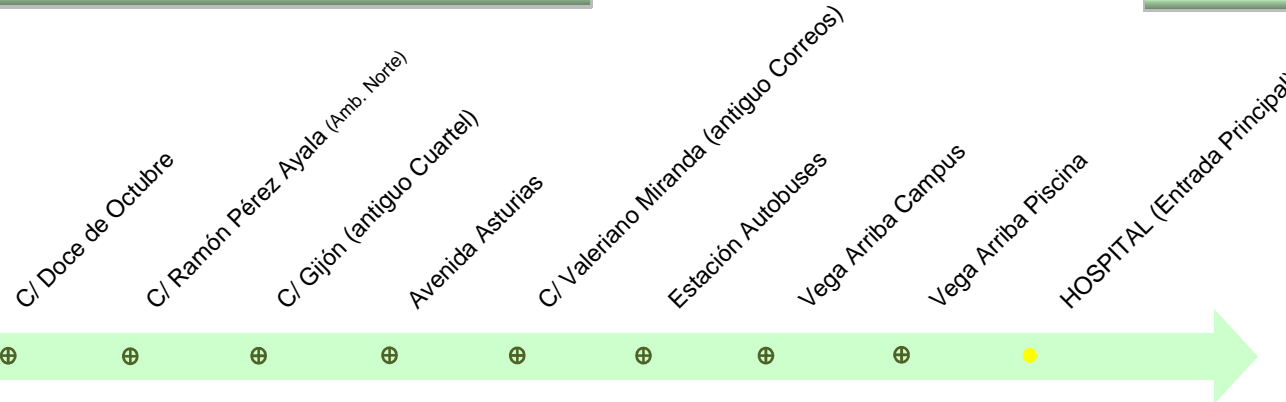

LINEA 14: TRAYECTO DE MIERES A HOSPITAL

Actualización: 03/09/2018

Horarios e itinerarios

Horarios de Lunes a Viernes (laborables)

7:30	14:30	21:30
------	-------	-------

Horarios de Sábados, Domingos, Festivos

7:30	14:30	21:30
------	-------	-------

LINEA 14: TRAYECTO DE HOSPITAL A MIERES

Horarios e itinerarios

Horarios de Lunes a Viernes (laborables)

8:10	15:10	22:10
------	-------	-------

Horarios de Sábados, Domingos, Festivos