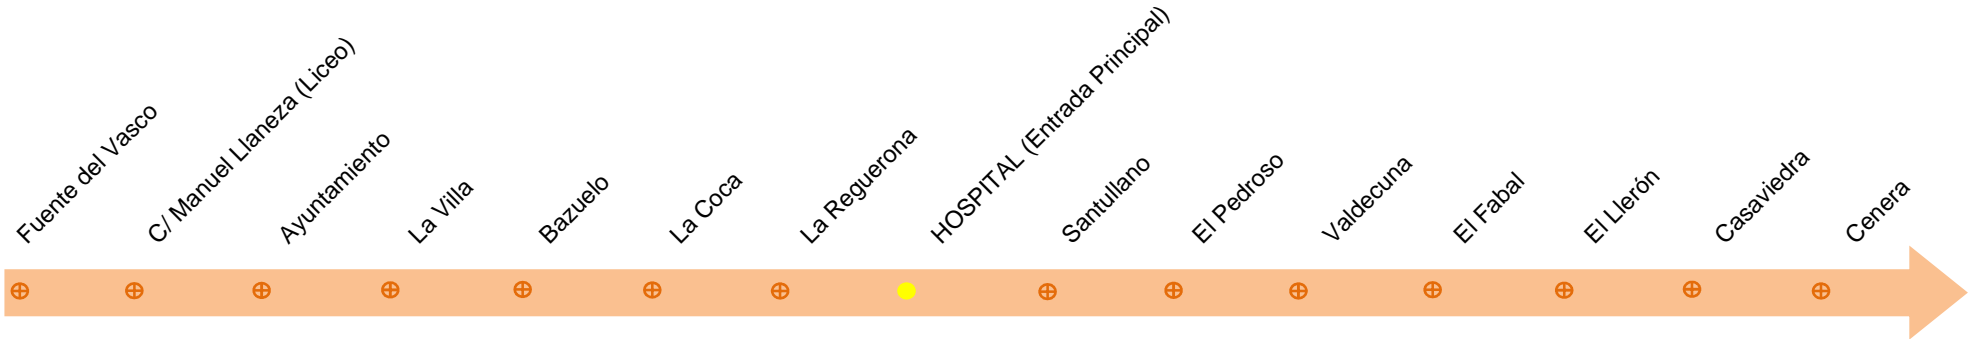

LINEA 2: TRAYECTO DE MIERES A CENERA

Actualización: 03/09/2018

Horarios e itinerarios

Horarios de Lunes a Viernes (laborables)

7:45	11:00	13:40	16:15	20:00		
------	-------	-------	-------	-------	--	--

Horarios de Sábados, Domingos, Festivos

10:00	13:25	16:00	20:00			
-------	-------	-------	-------	--	--	--

LINEA 2: TRAYECTO DE CENERA A MIERES

Horarios e itinerarios

Horarios de Lunes a Viernes (laborables)

8:00	11:20	14:00	16:35	20:20		
------	-------	-------	-------	-------	--	--