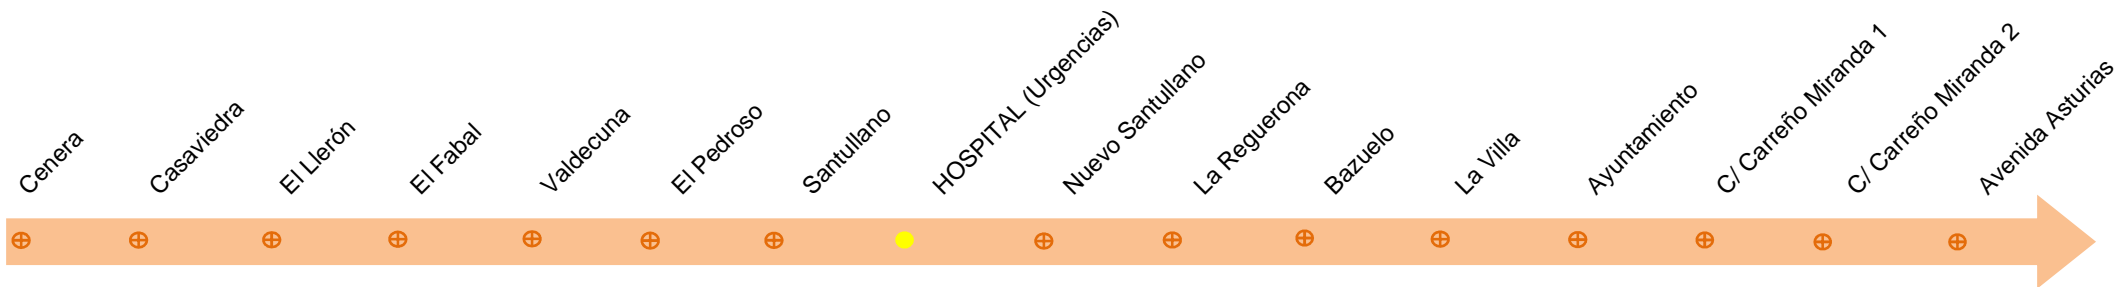

LINEA 2: TRAYECTO DE MIERES A CENERA

Actualización: 03/09/2018

Horarios e itinerarios

Horarios de Lunes a Viernes (laborables)

7:45	11:00	13:40	16:15	20:00		
------	-------	-------	-------	-------	--	--

Horarios de Sábados, Domingos, Festivos

10:00	13:25	16:00	20:00			
-------	-------	-------	-------	--	--	--

LINEA 2: TRAYECTO DE CENERA A MIERES

Horarios e itinerarios

Horarios de Lunes a Viernes (laborables)

8:00	11:20	14:00	16:35	20:20		
------	-------	-------	-------	-------	--	--