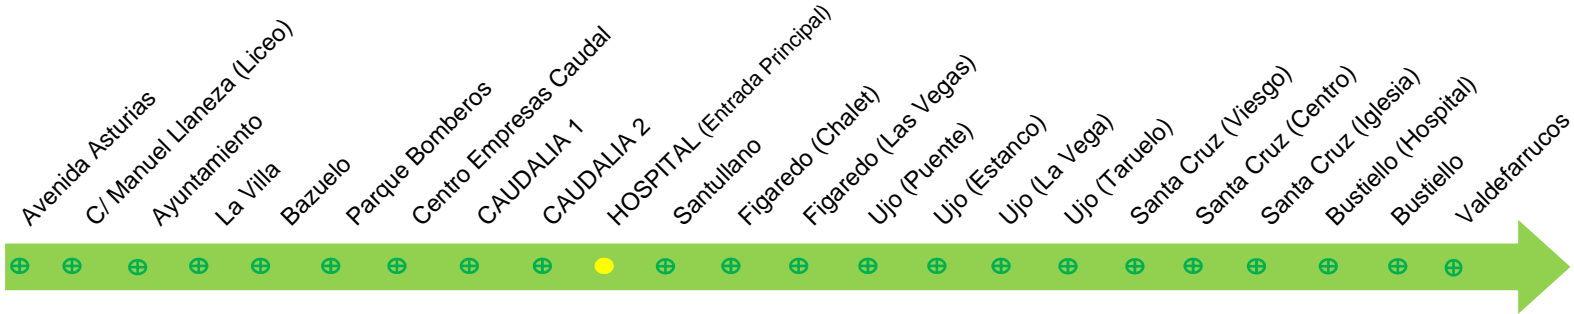

LINEA 3: TRAYECTO DE MIERES A VALDEFARRUCOS

Actualización: 03/09/2018

Horarios e itinerarios

Horarios de Lunes a Viernes (laborables)						
6:30	7:00	7:30	8:00	8:30	9:00	9:30
10:00	10:30	11:00	11:30	12:00	12:30	13:00
13:30	14:00	14:30	15:15	16:15	17:15	18:15
19:15	20:15	21:15	22:15			

Horarios de Sábados, Domingos, Festivos						
7:15	8:15	9:15	10:15	11:15	12:15	13:15
14:15	15:15	16:15	17:15	18:15	19:15	20:15
21:15						

Circula por la Reguerona, no por Caudalia ni polígono Industrial Vega de Arriba
 Ida por San Salvador

Ida por San Salvador

LINEA 3: TRAYECTO DE VALDEFARRUCOS A MIERES

Horarios e itinerarios

Horarios de Lunes a Viernes (laborables)						
7:00	7:30	8:00	8:30	9:00	9:30	10:00
10:30	11:00	11:30	12:00	12:30	13:00	13:30
14:00	14:30	15:00	15:45	16:45	17:45	18:45
19:45	20:45	21:45	22:45			