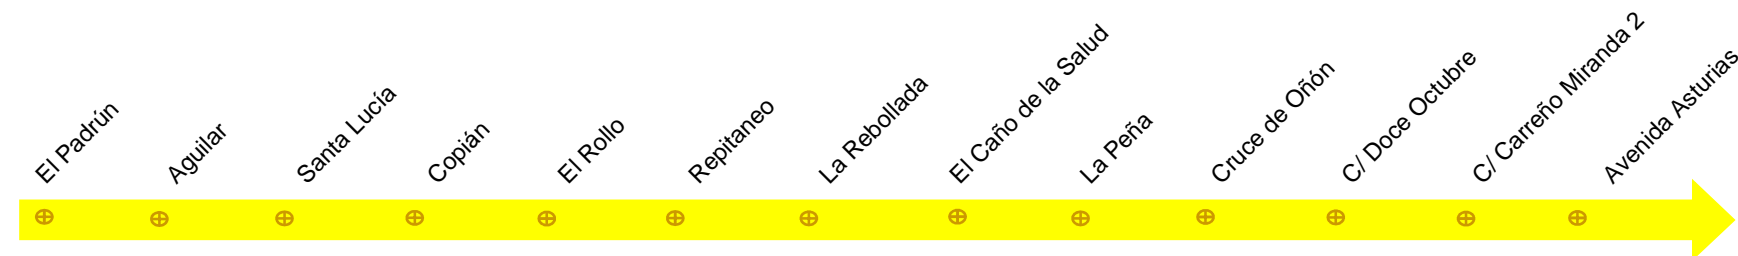

LINEA 4: TRAYECTO DE PADRUN A MIERES

Horarios e itinerarios

Horarios de Lunes a Viernes (laborables)

9:40	13:10	17:15	21:00			

Sale de El Padrón
Sale de La Rebollada

Horarios de Sábados, Domingos, Festivos

8:40	11:05	14:25	17:10	21:40		

Sale de El Padrón
Sale de La Rebollada