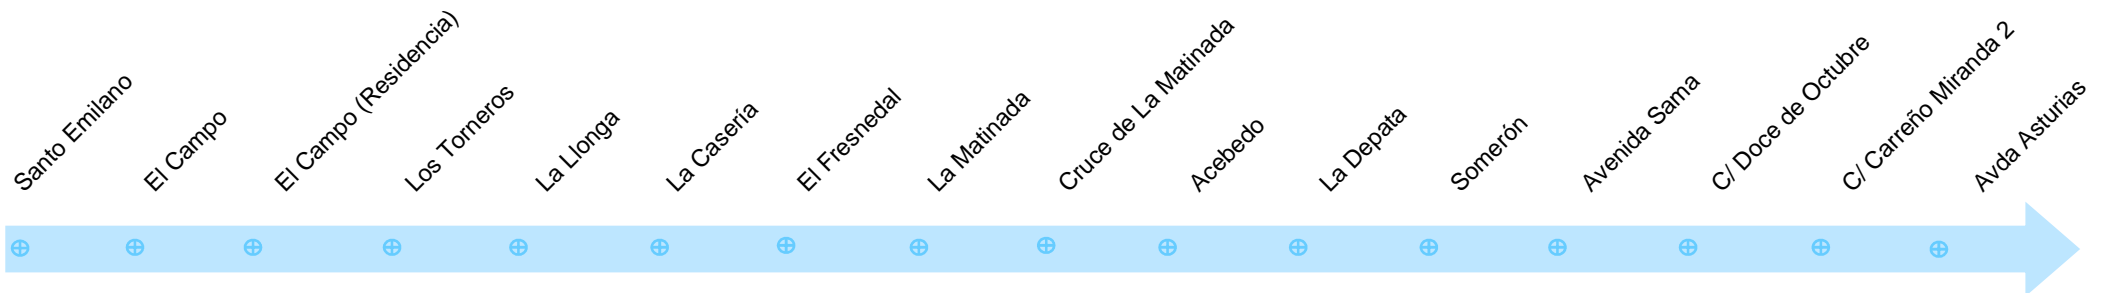

LINEA 9: TRAYECTO DE MIERES A SANTO EMILIANO

Actualización: 03/09/2018

Horarios e itinerarios

Horarios de Lunes a Viernes (laborables)

10:15

13:20

Horarios de Sábados, Domingos, Festivos

NO HAY SERVICIO

LINEA 9: TRAYECTO DE SANTO EMILIANO A MIERES

Horarios e itinerarios

Horarios de Lunes a Viernes (laborables)

10:30

13:35

Horarios de Sábados, Domingos, Festivos

NO HAY SERVICIO