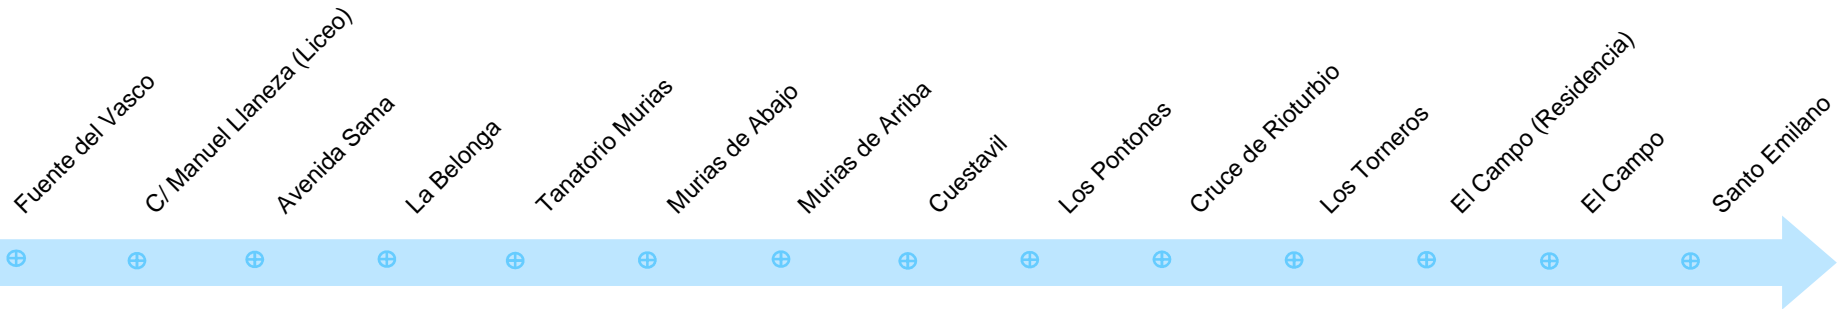

LINEA 9: TRAYECTO DE MIERES A SANTO EMILIANO

Actualización: 03/09/2018

Horarios e itinerarios

Horarios de Lunes a Viernes (laborables)

10:15

13:20

Horarios de Sábados, Domingos, Festivos

NO HAY SERVICIO

LINEA 9: TRAYECTO DE SANTO EMILIANO A MIERES

Horarios e itinerarios

Horarios de Lunes a Viernes (laborables)

10:30

13:35

Horarios de Sábados, Domingos, Festivos

NO HAY SERVICIO