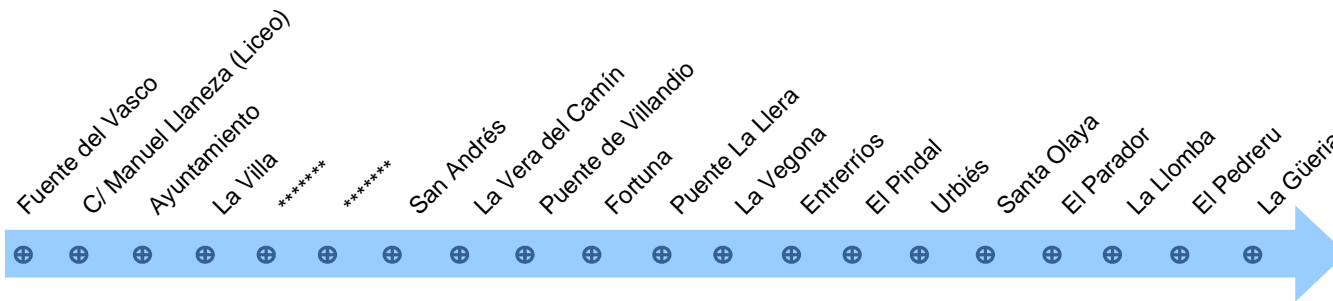

LINEA 1,1: TRAYECTO DE MIERES A URBIÉS / GÜERIA

Actualización: 01/06/2019

Horarios e itinerarios

Horarios de Lunes a Viernes (laborables)			
Mieres	S. Andrés	Urbiés	Güeria
7:15	8:00	8:10	8:20
13:15	13:50	14:05	*****
18:45	19:15	19:25	19:35

Horarios de Sábados, Domingos, Festivos			
Mieres	S. Andrés	Urbiés	Güeria
8:45	9:15	9:30	9:40
13:45	14:15	14:30	14:40
17:45	18:15	18:30	18:40

Días **NO** lectivos:

Servicio 7:15 pasa a 7:45 h

Días **NO** lectivos:

Servicio 8:20 pasa a 8:50 h

LINEA 1,1: TRAYECTO DE LA GÜERIA / URBIÉS A MIERES

Horarios e itinerarios

* Se hacen las mismas paradas que de San Andrés a Mieres, sólo para dejar viajeros

Horarios de Lunes a Viernes (laborables)			
Güeria	Urbiés	S. Andrés	Mieres
7:15	8:00	8:10	8:20
13:15	13:50	14:05	*****
18:45	19:15	19:25	19:35