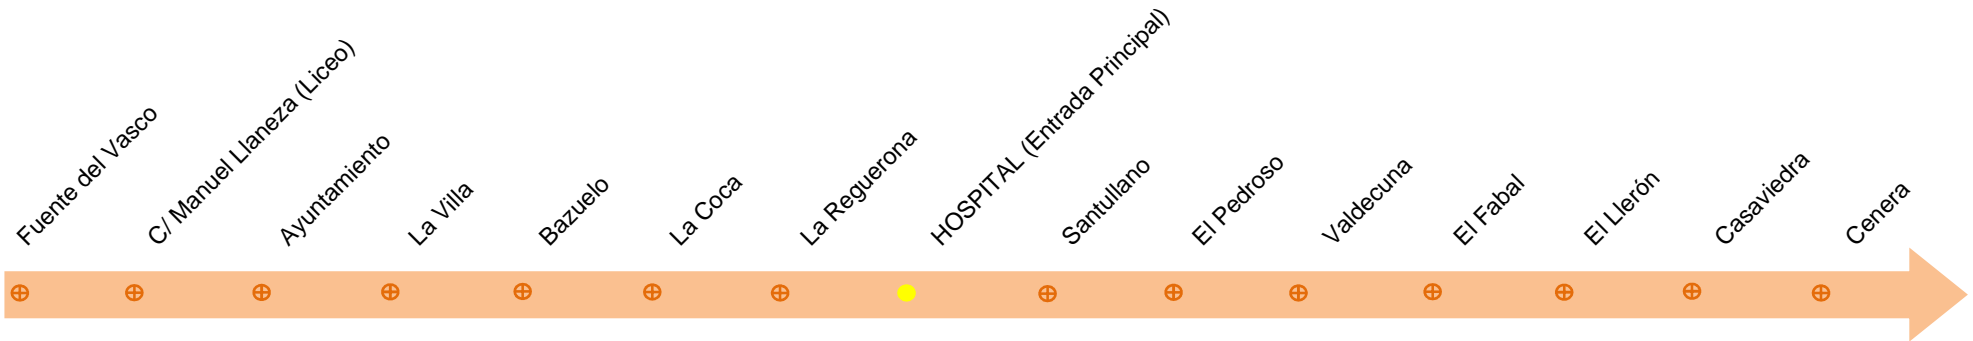

## LINEA 2: TRAYECTO DE MIERES A CENERA

Actualización: 01/06/2019

## Horarios e itinerarios

### Horarios de Lunes a Viernes (laborables)

7:45	11:00	13:40	16:15	20:00		
------	-------	-------	-------	-------	--	--

## LINEA 2: TRAYECTO DE CENERA A MIERES