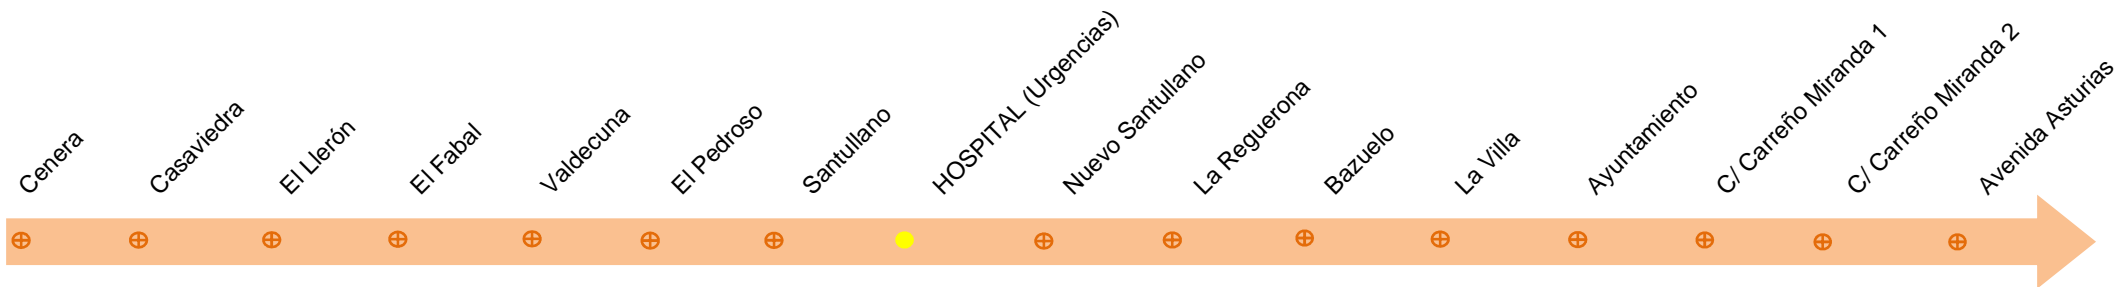

LINEA 2: TRAYECTO DE CENERA A MIERES

Horarios e itinerarios

Horarios de Lunes a Viernes (laborables)

8:00	11:20	14:00	16:35	20:20		

Horarios de Sábados, Domingos, Festivos

10:20	13:45	16:20	20:20